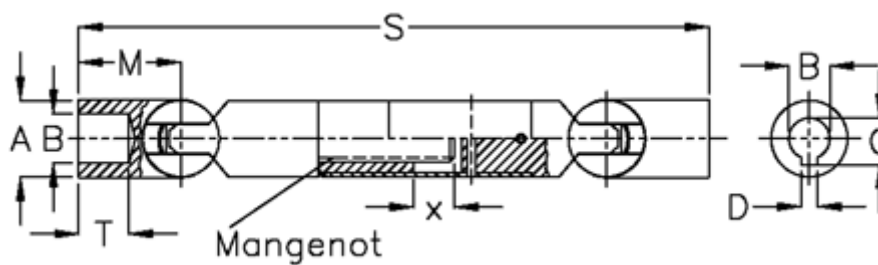

Varenummer: 078401032
Beskrivelse: Kugleled med udtræk 0.840.103.002
s=300 x=60 boring 20 m/not

Mål

A	= 40	T = 24
B H7	= 20	x = 60
C	= 22.8	
D	= 6	
M	= 50.0	
Mangenot	= 6x21x25	
MD max. Nm	= 160	
s	= 300	